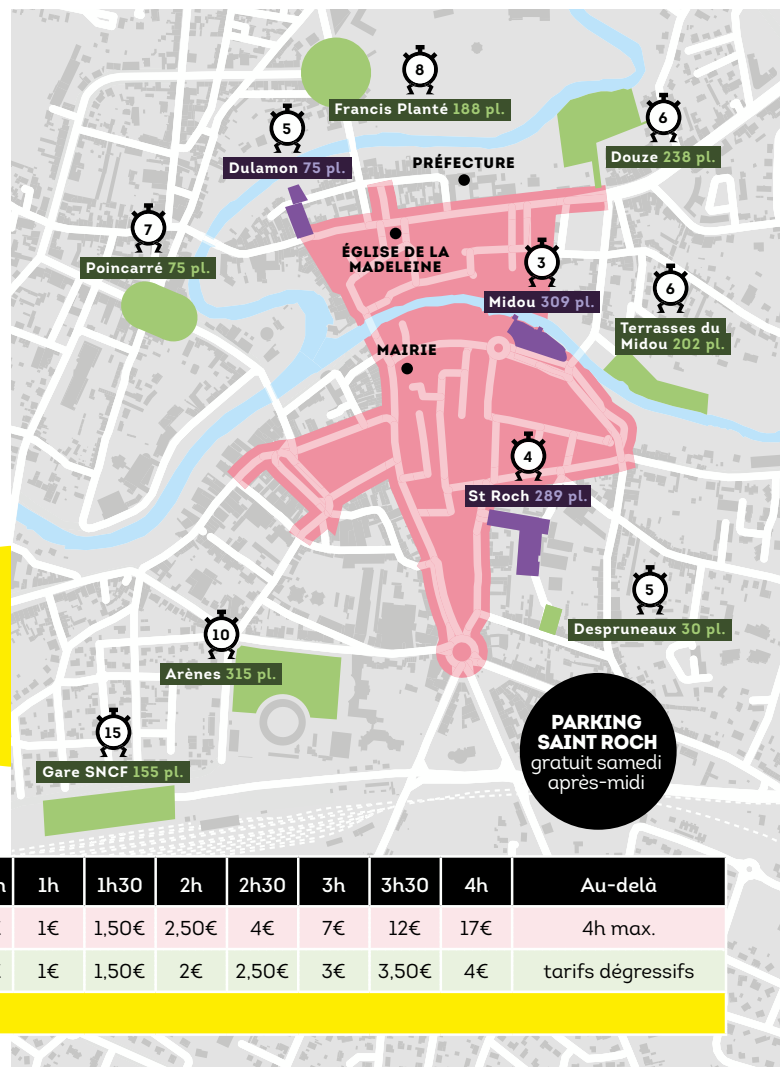

Une offre de stationnement simplifiée

Au 1^{er} janvier, la réforme du stationnement payant sur voirie est entrée en vigueur. L'occasion de mettre en place une nouvelle organisation du stationnement destinée à optimiser l'offre, à fluidifier la circulation et à renforcer l'attractivité commerciale du centre-ville de Mont de Marsan. Terminé le PV, le **FPS (forfait post-stationnement)** remplace les amendes pour insuffisance ou défaut de paiement. Fixé à 17€, il est ramené à 14€ si le paiement est effectué sous 48h directement à l'horodateur.

LÉGENDE

- **Voie payante (courte durée)**
 - Idéal pour vos déplacements inférieurs à 2h
 - Limitée à 4h
- **Parkings clos (courte et longue durée)**
 - Idéal pour vos déplacements inférieurs à 2h
 - Plus avantageux au-delà de 2h
- **Parkings périphériques (longue durée)**
 - Gratuit
- Temps moyen de trajet piéton vers centre-ville (en minutes)**

**1/2 H
GRATUITE
PAR
1/2 JOURNÉE**

TARIFS (8-12h/14-18h hors dimanche et jours fériés)	1/2 h	45 min	1h	1h30	2h	2h30	3h	3h30	4h	Au-delà
VOIRIE PAYANTE	gratuit	0,50€	1€	1,50€	2,50€	4€	7€	12€	17€	4h max.
PARKINGS CLOS	gratuit	0,50€	1€	1,50€	2€	2,50€	3€	3,50€	4€	tarifs dégressifs
PARKINGS PÉRIPHÉRIQUES	gratuit									

Les conseils Zen

- **Une petite course ?**
Première 1/2h gratuite partout
Pour bénéficier de cette gratuité, pensez à prendre votre ticket à l'horodateur (ou Whoosh, ou Piaf)
- **Un rendez-vous rapide ?**
Garez-vous où vous voulez !
• Au-delà de 2h, privilégiez les zones longue durée
• 2h = **2,50€ en voirie / 2€ en parking clos**
- **Un déjeuner en ville ?**
Stationnez partout gratuitement entre 12h et 14h (hors parking du Midou)
- **Une envie de flâner en ville ?**
Optez pour les tarifs avantageux des parkings clos, **dégressifs au-delà de 4h**
- **Vous travaillez ou résidez en centre-ville ?**
Pensez aux abonnements en parking clos, des tarifs attractifs vous sont proposés