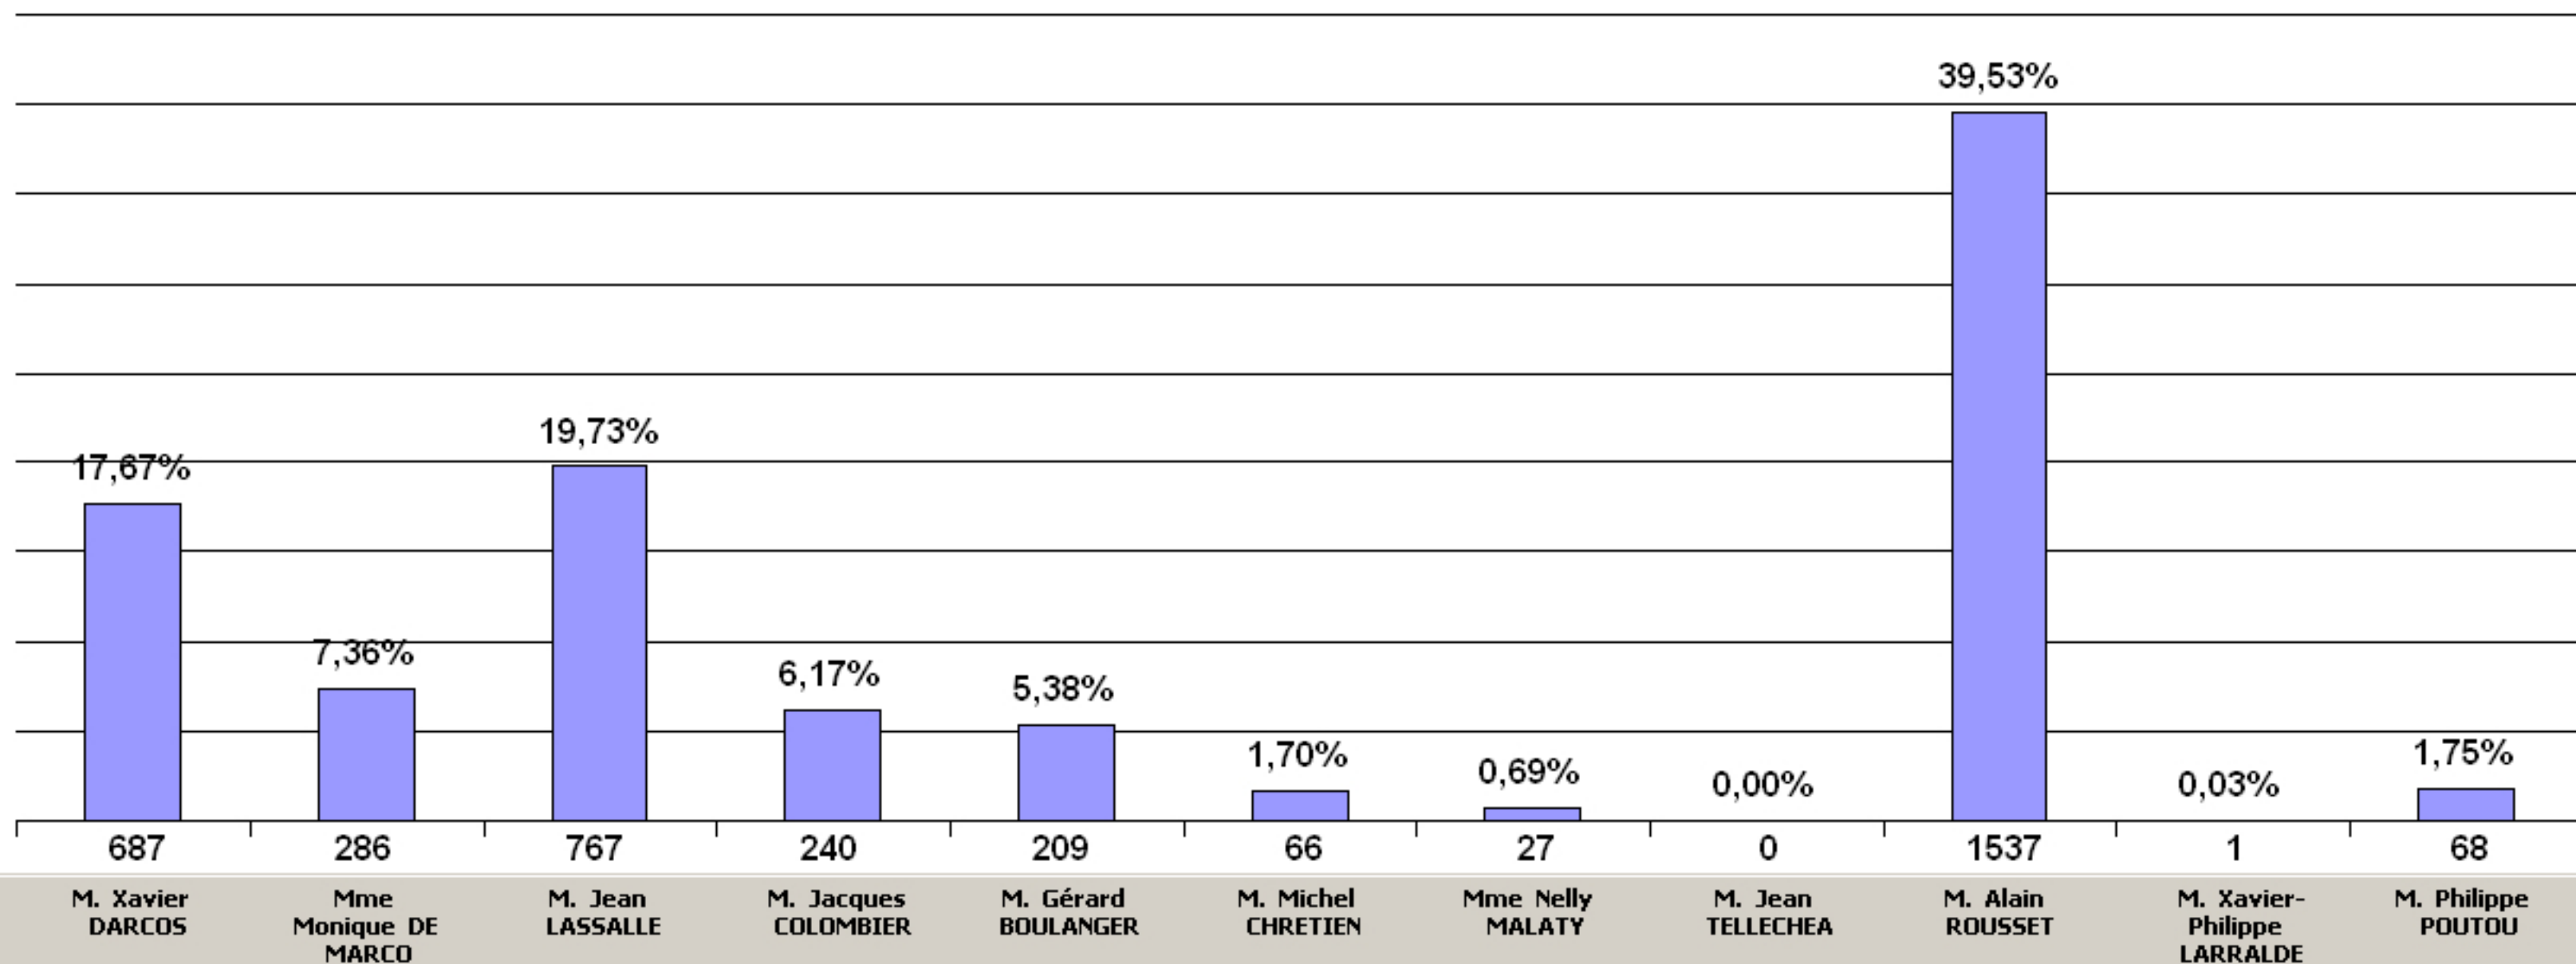

Elections Régionales 2010

1er Tour

~

CANTON DE MONT DE MARSAN NORD

Inscrits	9489	
Abstentions	5462	57,56%
Votants	4027	
Blancs et nuls	139	
Exprimés	3888