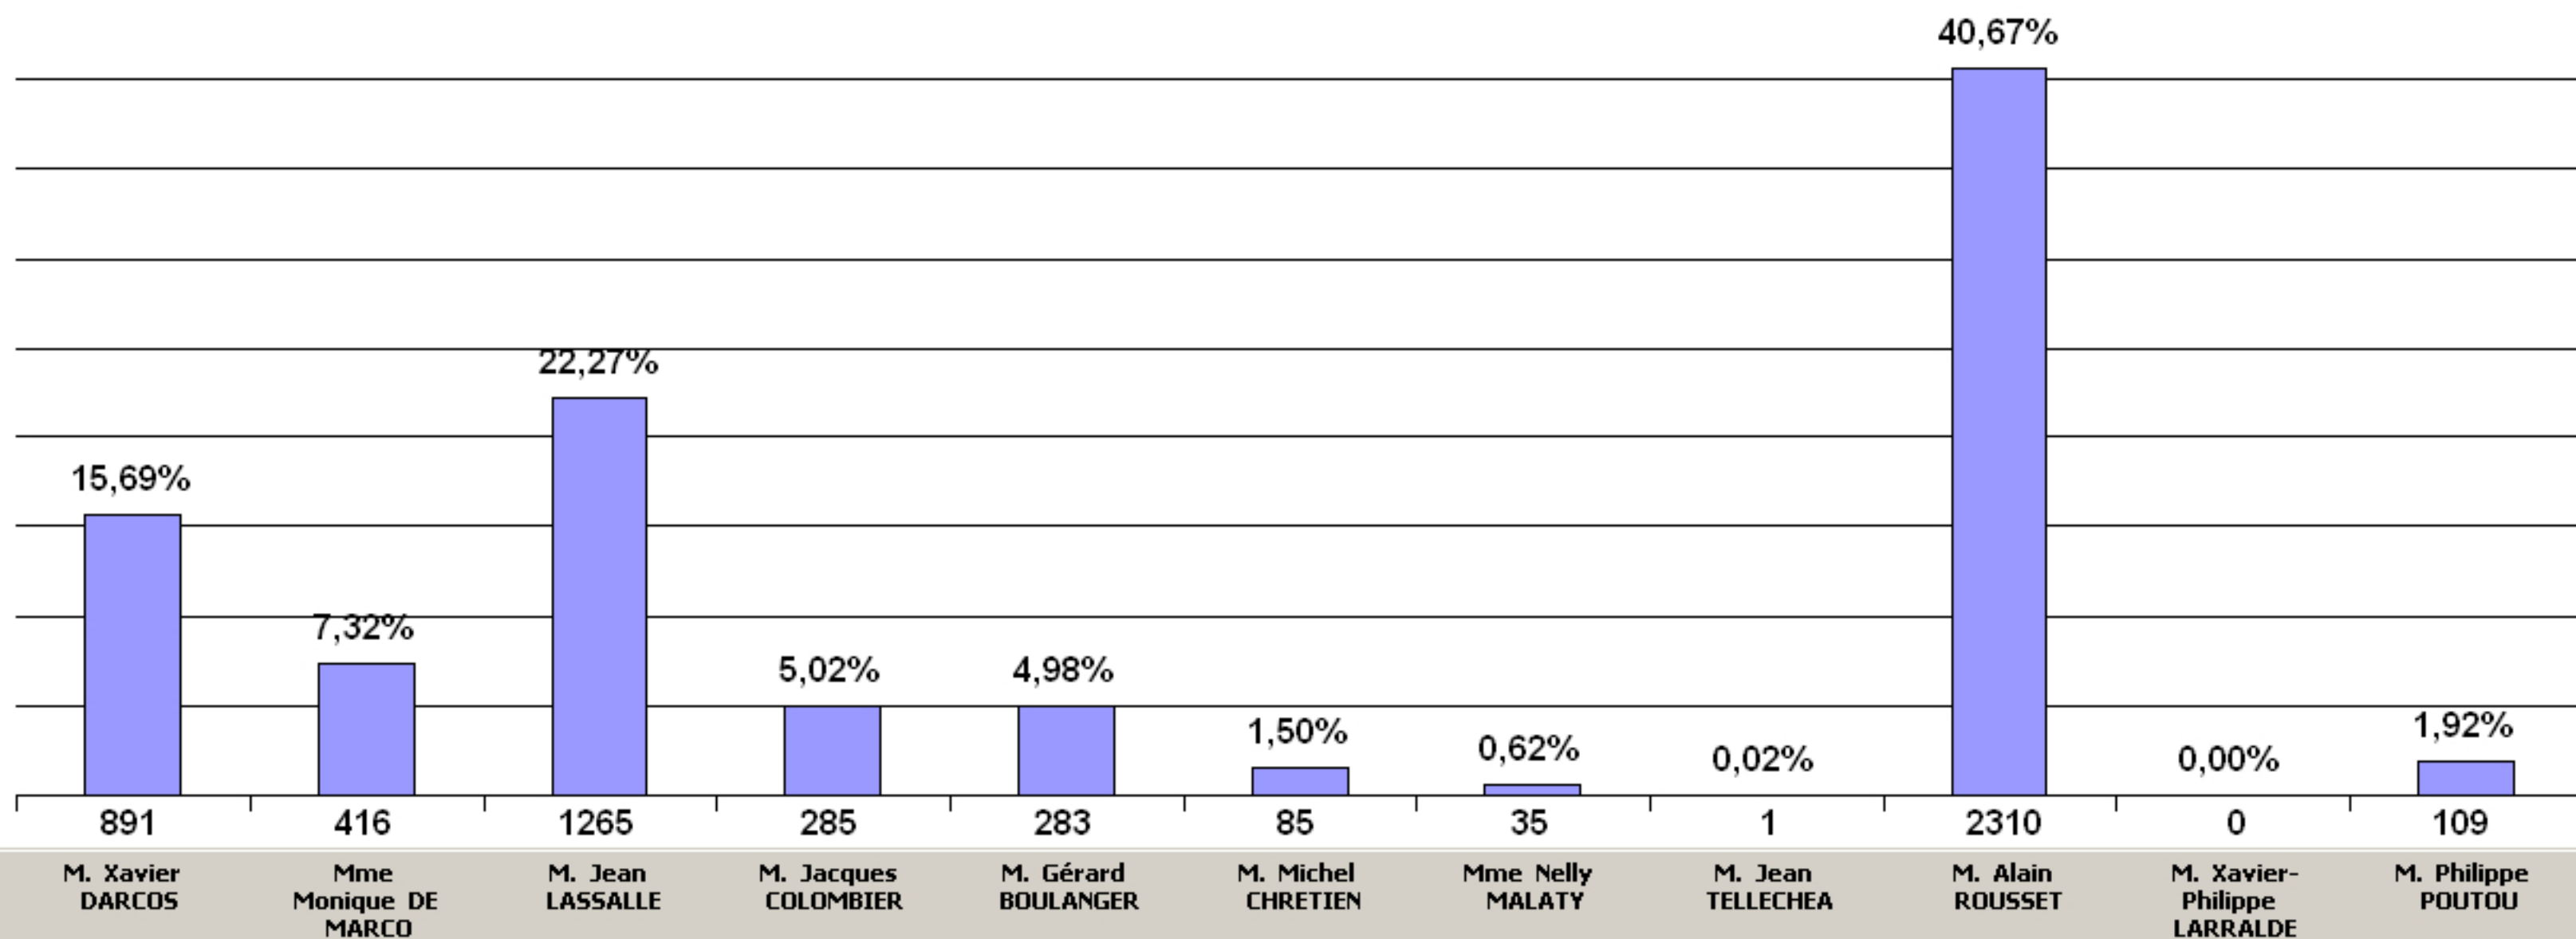

ELECTIONS REGIONALES 2010

1er Tour

~

CANTON DE MONT DE MARSAN SUD

Inscrits	12318	
Abstentions	6449	52,35%
Votants	5869	
Blancs et nuls	190	
Exprimés	5680