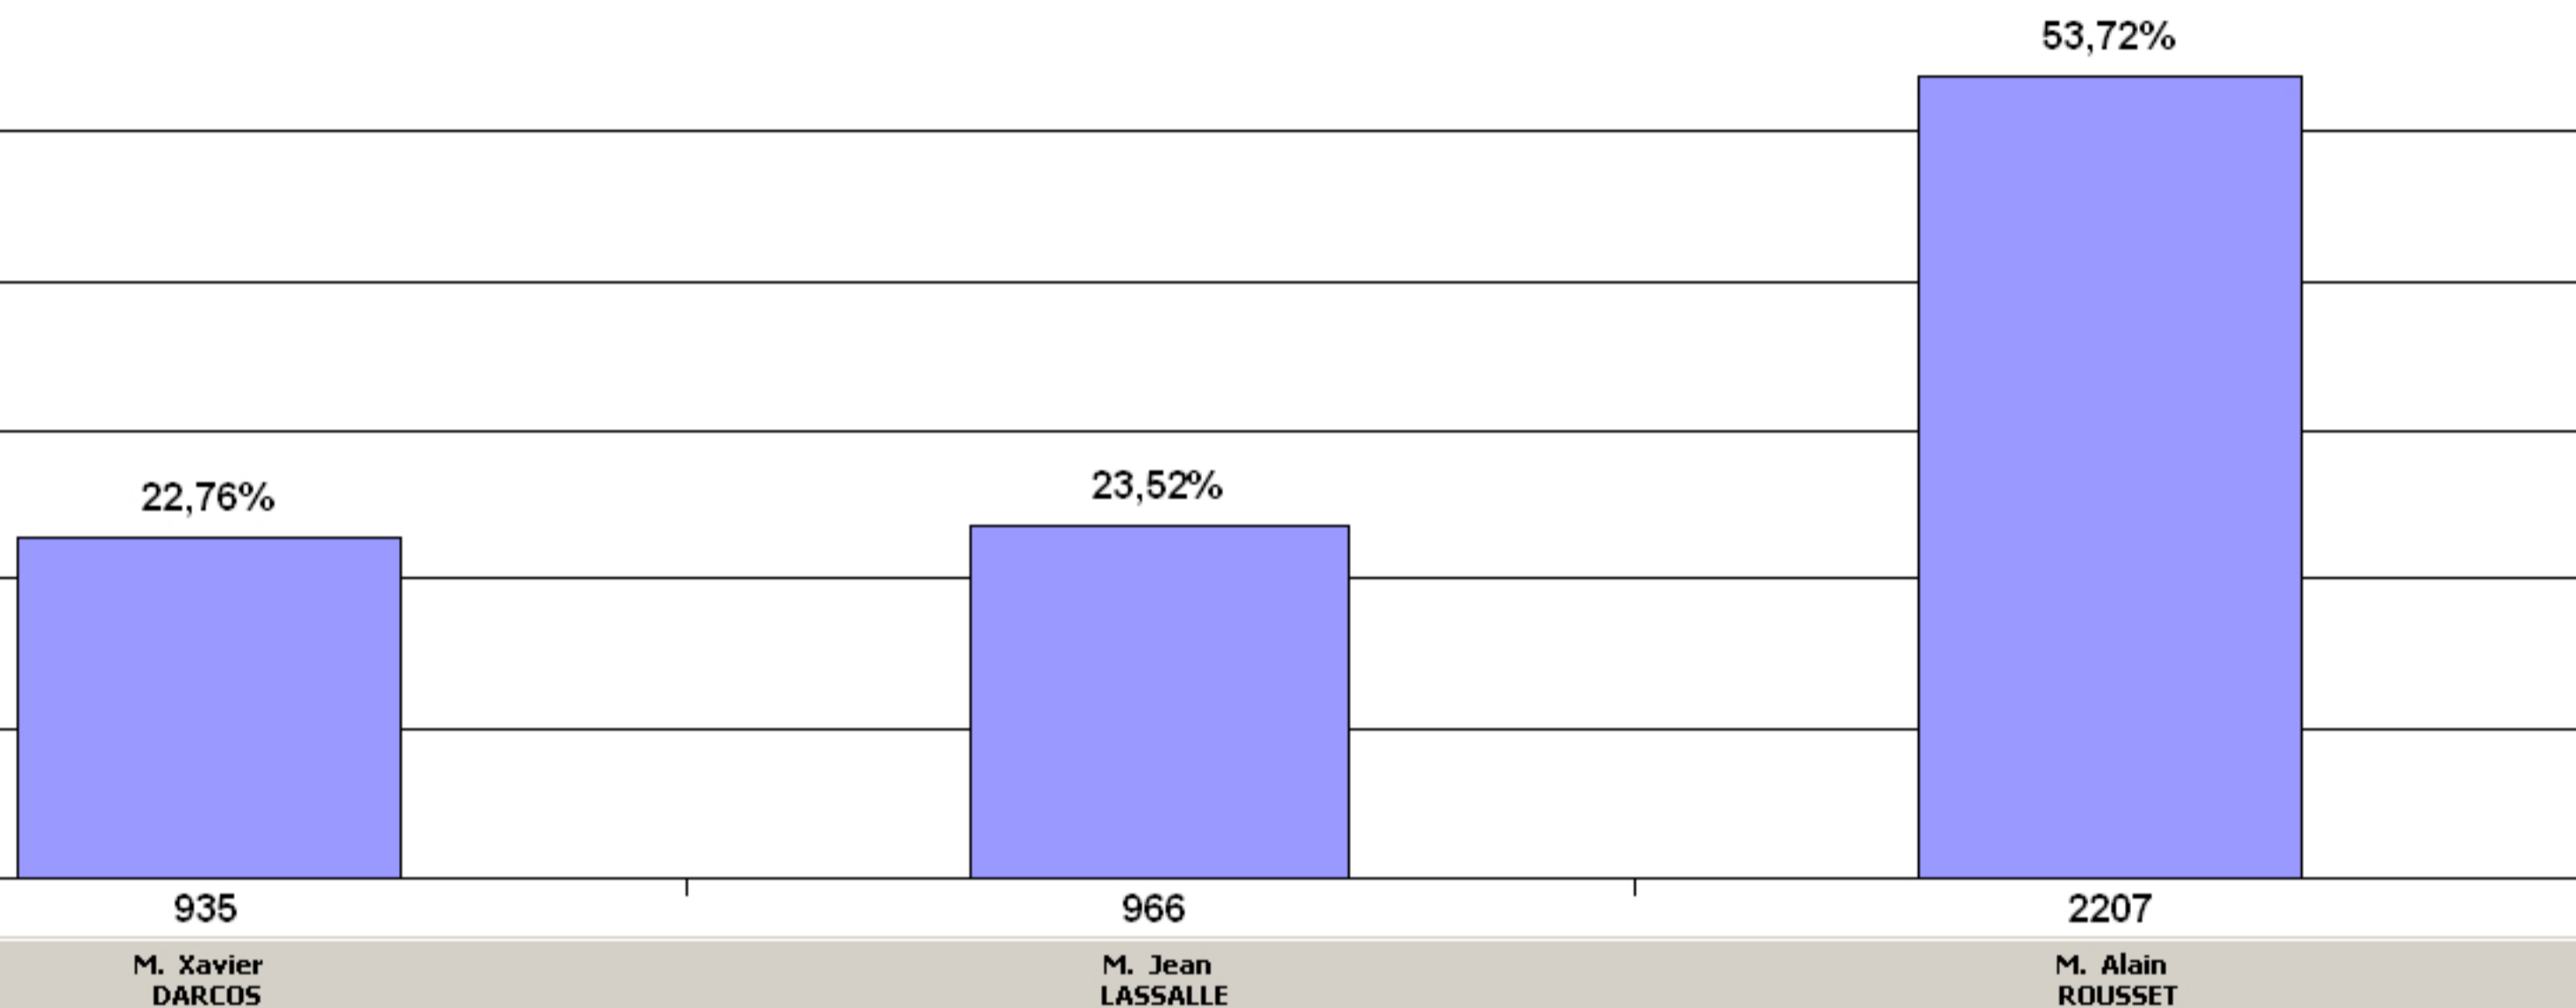

Elections Régionales 2010
2 ième Tour
~
CANTON DE MONT DE MARSAN NORD

Inscrits	9489	
Abstentions	5192	54,72%
Votants	4297	
Blancs et nuls	189	
Exprimés	4108