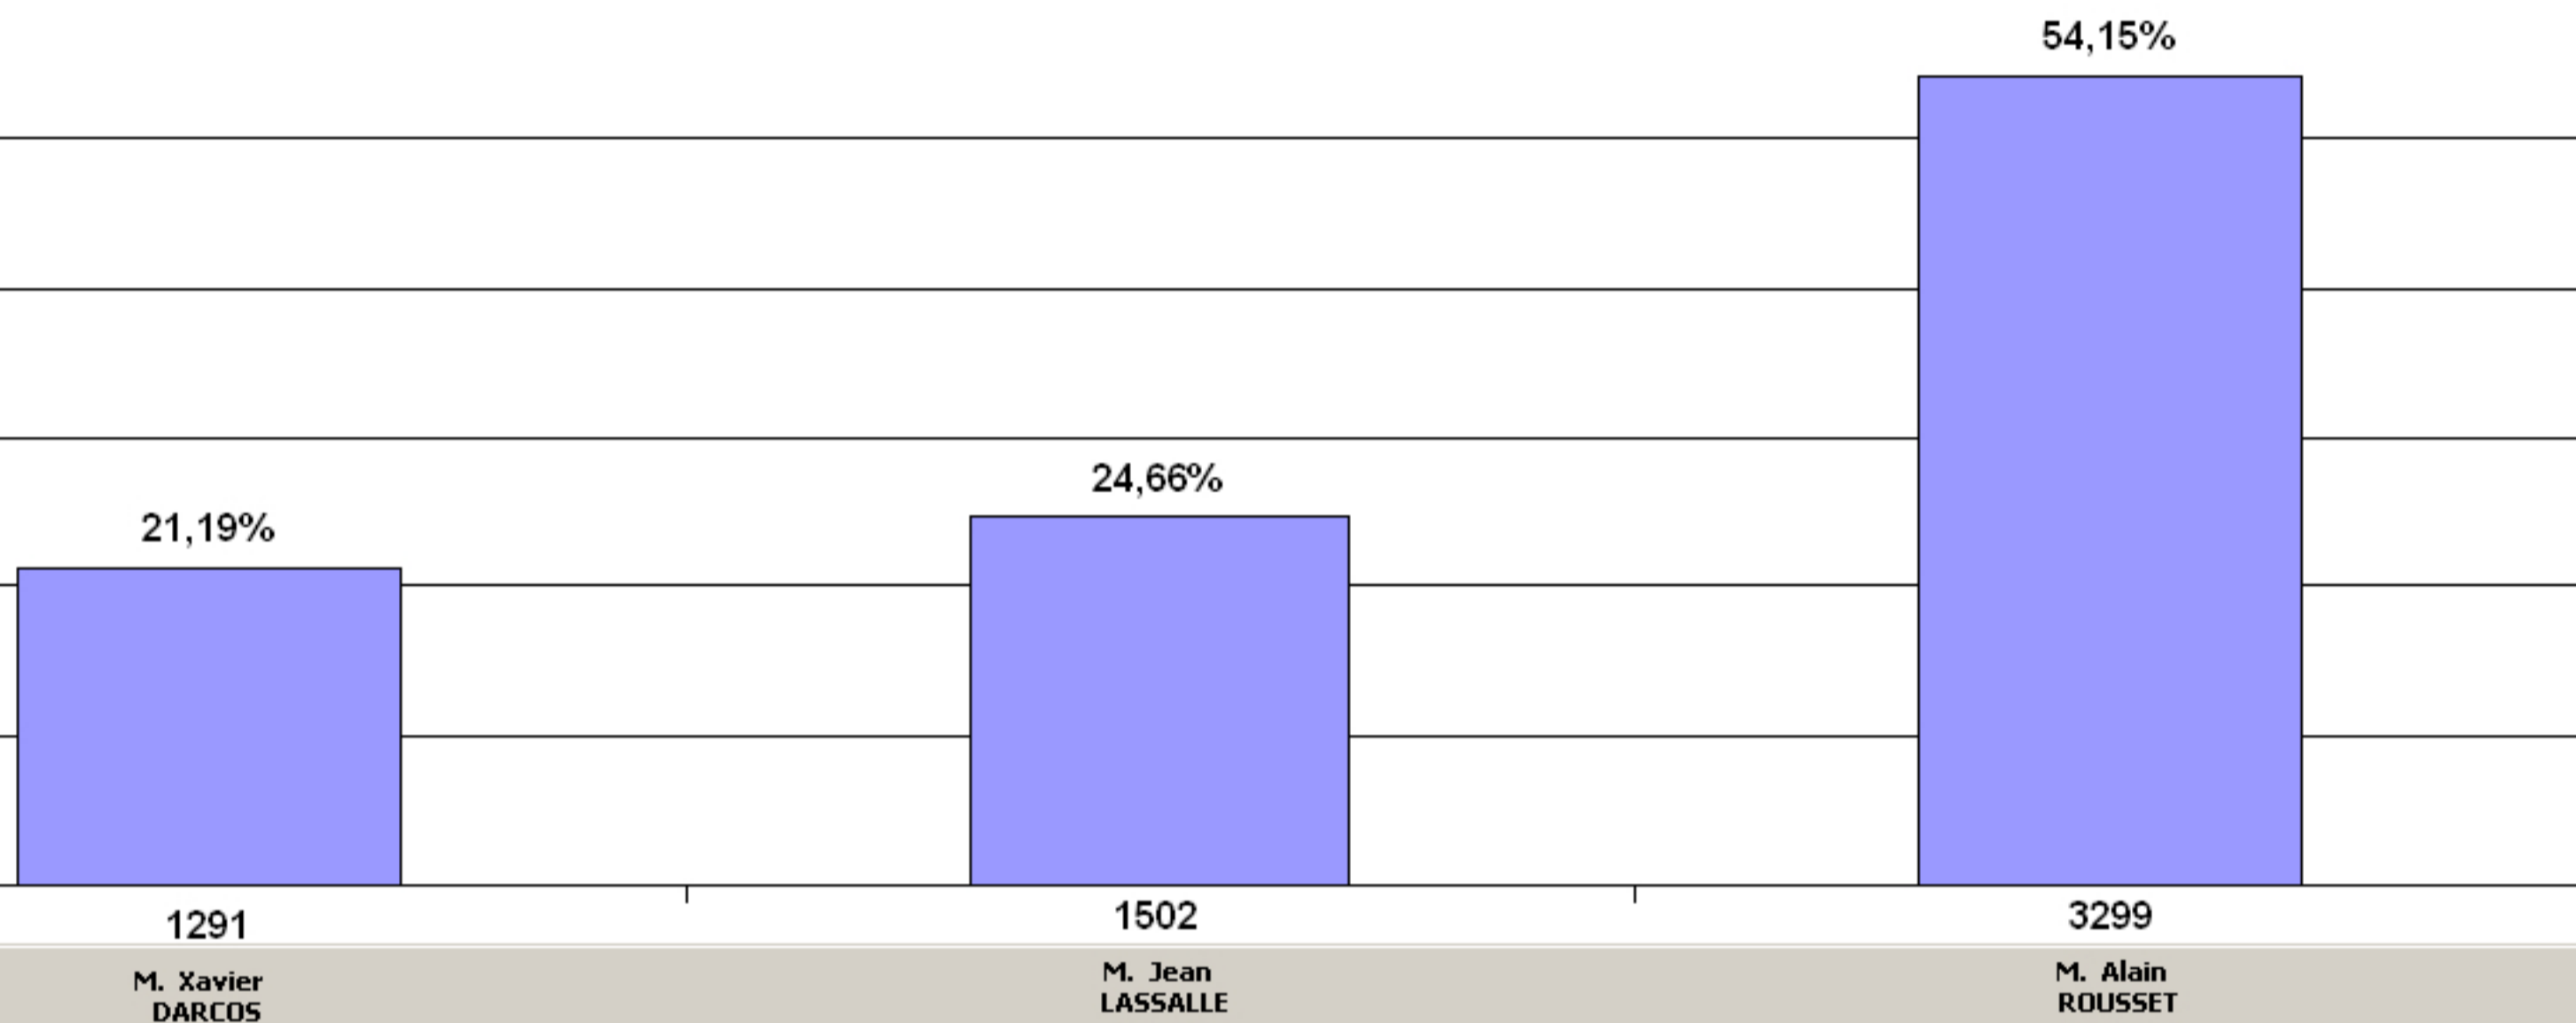

ELECTIONS REGIONALES 2010
2 ième Tour
~
CANTON DE MONT DE MARSAN SUD

Inscrits	12316	
Abstentions	5965	48,43%
Votants	6351	
Blancs et nuls	259	
Exprimés	6092