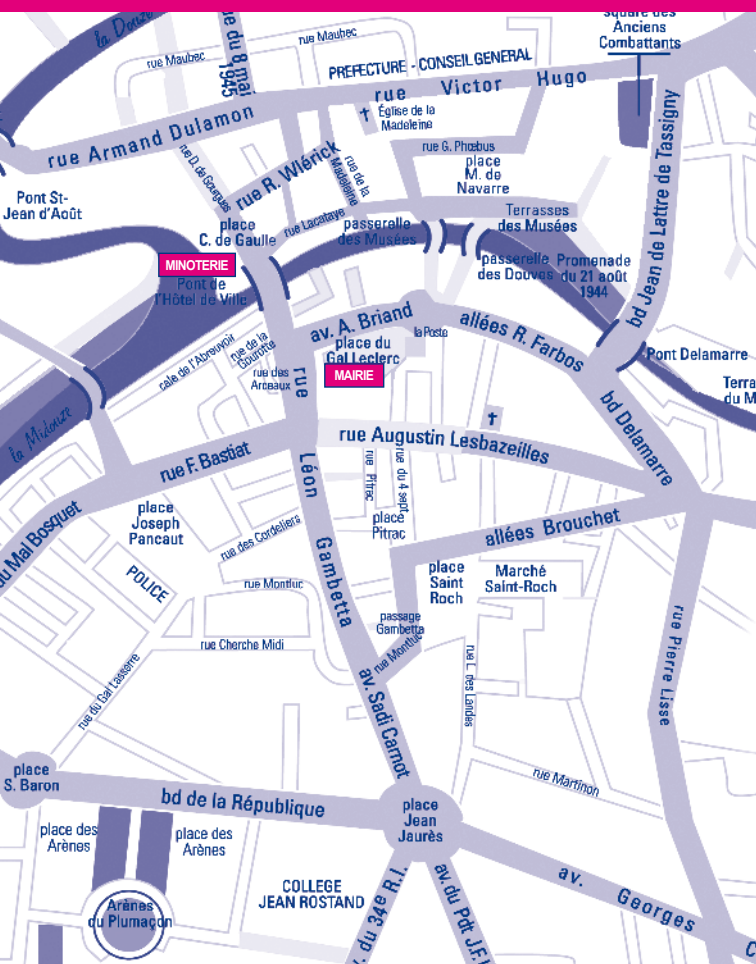

Organisé par la ville
de Mont de Marsan

Pole culture et patrimoine / Tél. : 05 58 05 87 57