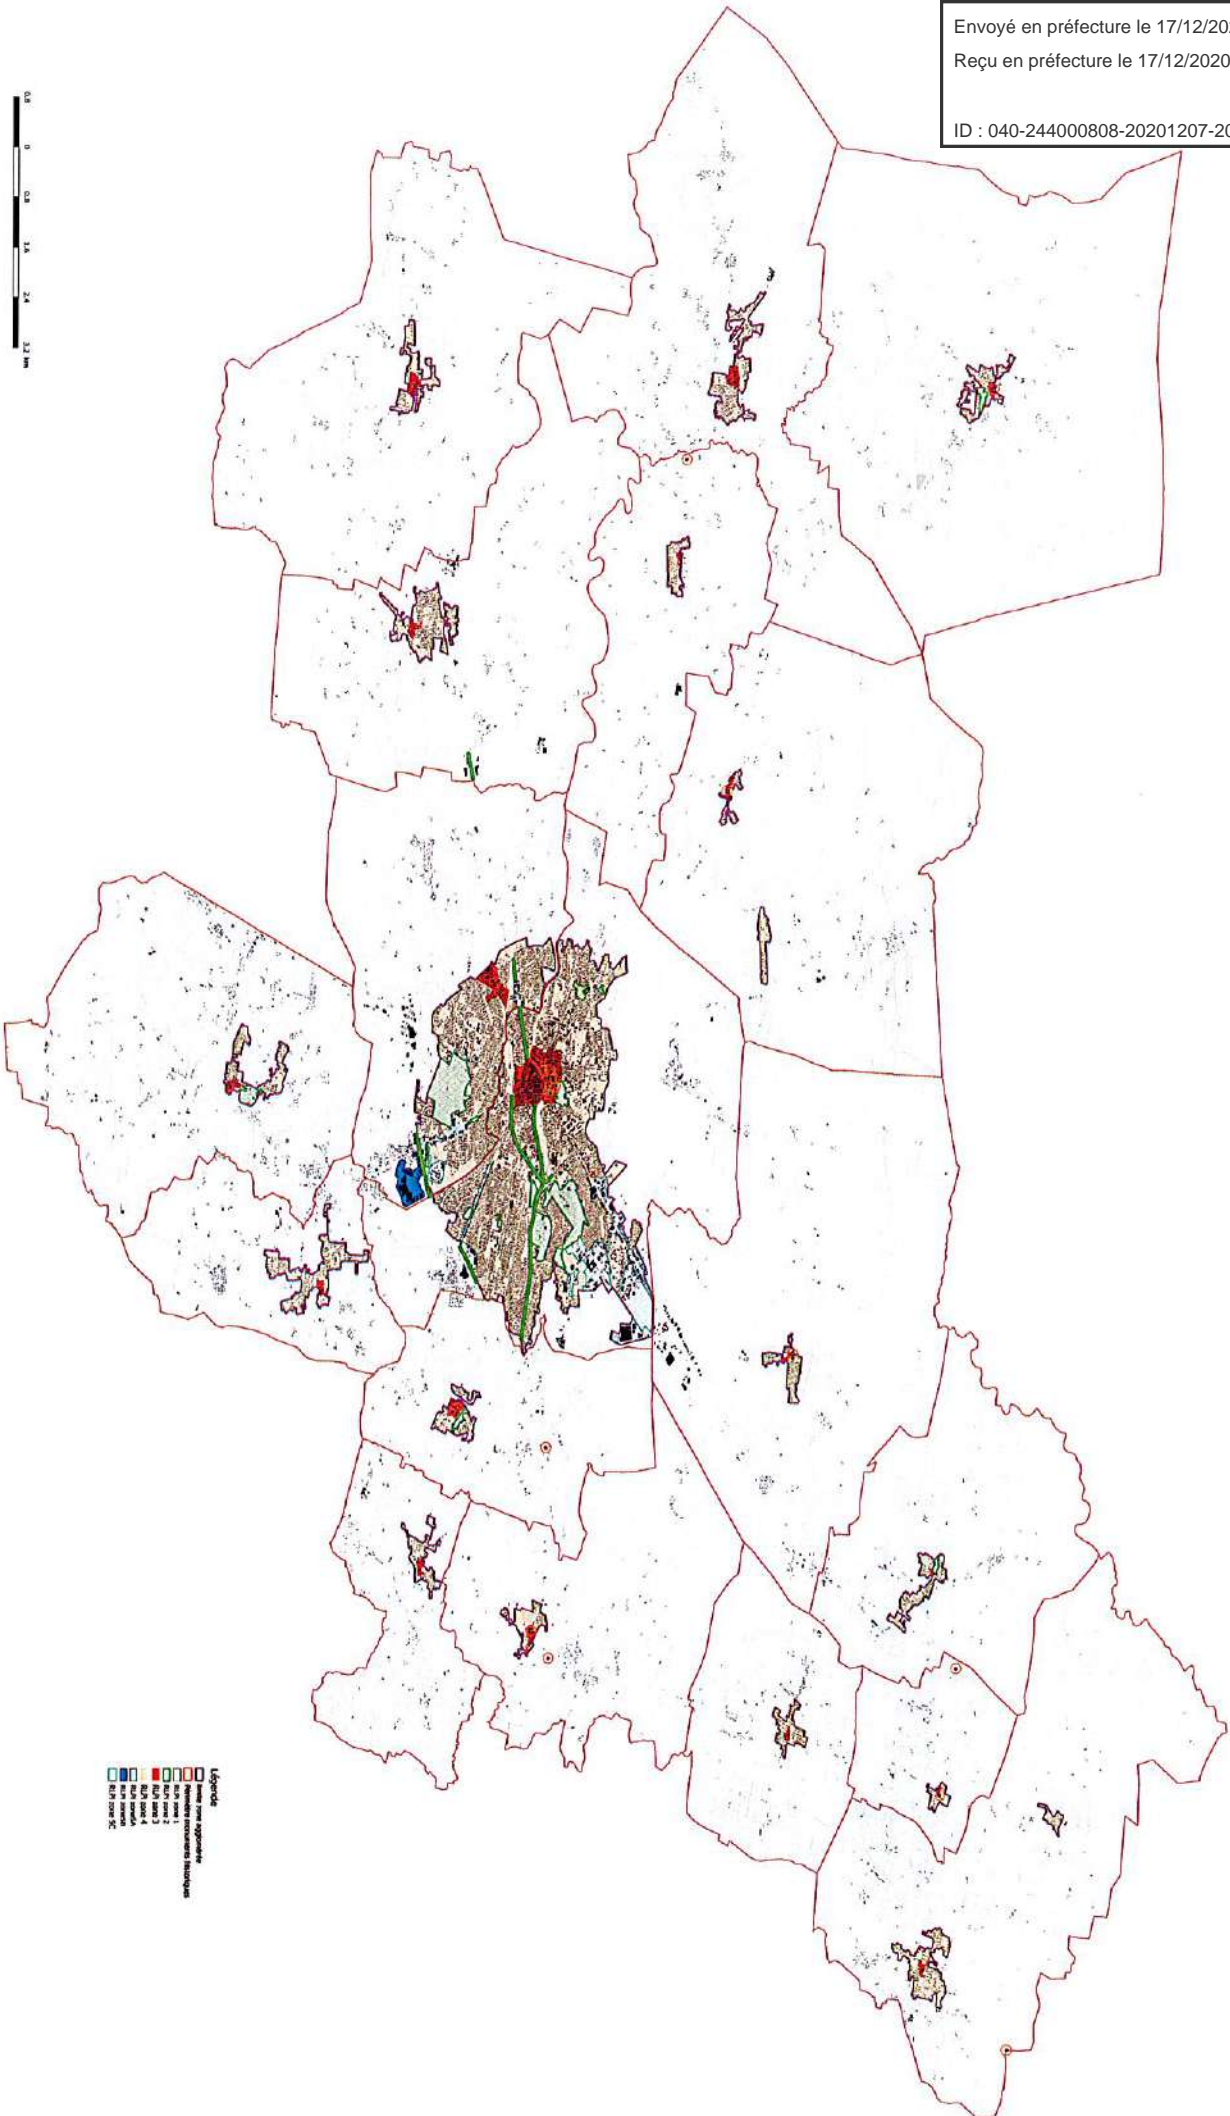

Envoyé en préfecture le 17/12/2020
Reçu en préfecture le 17/12/2020

ID : 040-244000808-20201207-2020120279-DE

PLAN DE ZONAGE RLPI - MONT-DE-MARSAN AGGLOMERATION

1. **Légende**
2. zone cœur agglomération
   - zone cœur 1
   - zone cœur 2
   - zone cœur 3
   - zone cœur 4
   - zone cœur 5
   - zone cœur 6
   - zone cœur 7
   - zone cœur 8
   - zone cœur 9
   - zone cœur 10
   - zone cœur 11
   - zone cœur 12
   - zone cœur 13
   - zone cœur 14
   - zone cœur 15
   - zone cœur 16
   - zone cœur 17
   - zone cœur 18
   - zone cœur 19
   - zone cœur 20
   - zone cœur 21
   - zone cœur 22
   - zone cœur 23
   - zone cœur 24
   - zone cœur 25
   - zone cœur 26
   - zone cœur 27
   - zone cœur 28
   - zone cœur 29
   - zone cœur 30
   - zone cœur 31
   - zone cœur 32
   - zone cœur 33
   - zone cœur 34
   - zone cœur 35
   - zone cœur 36
   - zone cœur 37
   - zone cœur 38
   - zone cœur 39
   - zone cœur 40
   - zone cœur 41
   - zone cœur 42
   - zone cœur 43
   - zone cœur 44
   - zone cœur 45
   - zone cœur 46
   - zone cœur 47
   - zone cœur 48
   - zone cœur 49
   - zone cœur 50
   - zone cœur 51
   - zone cœur 52
   - zone cœur 53
   - zone cœur 54
   - zone cœur 55
   - zone cœur 56
   - zone cœur 57
   - zone cœur 58
   - zone cœur 59
   - zone cœur 60
   - zone cœur 61
   - zone cœur 62
   - zone cœur 63
   - zone cœur 64
   - zone cœur 65
   - zone cœur 66
   - zone cœur 67
   - zone cœur 68
   - zone cœur 69
   - zone cœur 70
   - zone cœur 71
   - zone cœur 72
   - zone cœur 73
   - zone cœur 74
   - zone cœur 75
   - zone cœur 76
   - zone cœur 77
   - zone cœur 78
   - zone cœur 79
   - zone cœur 80
   - zone cœur 81
   - zone cœur 82
   - zone cœur 83
   - zone cœur 84
   - zone cœur 85
   - zone cœur 86
   - zone cœur 87
   - zone cœur 88
   - zone cœur 89
   - zone cœur 90
   - zone cœur 91
   - zone cœur 92
   - zone cœur 93
   - zone cœur 94
   - zone cœur 95
   - zone cœur 96
   - zone cœur 97
   - zone cœur 98
   - zone cœur 99
   - zone cœur 100