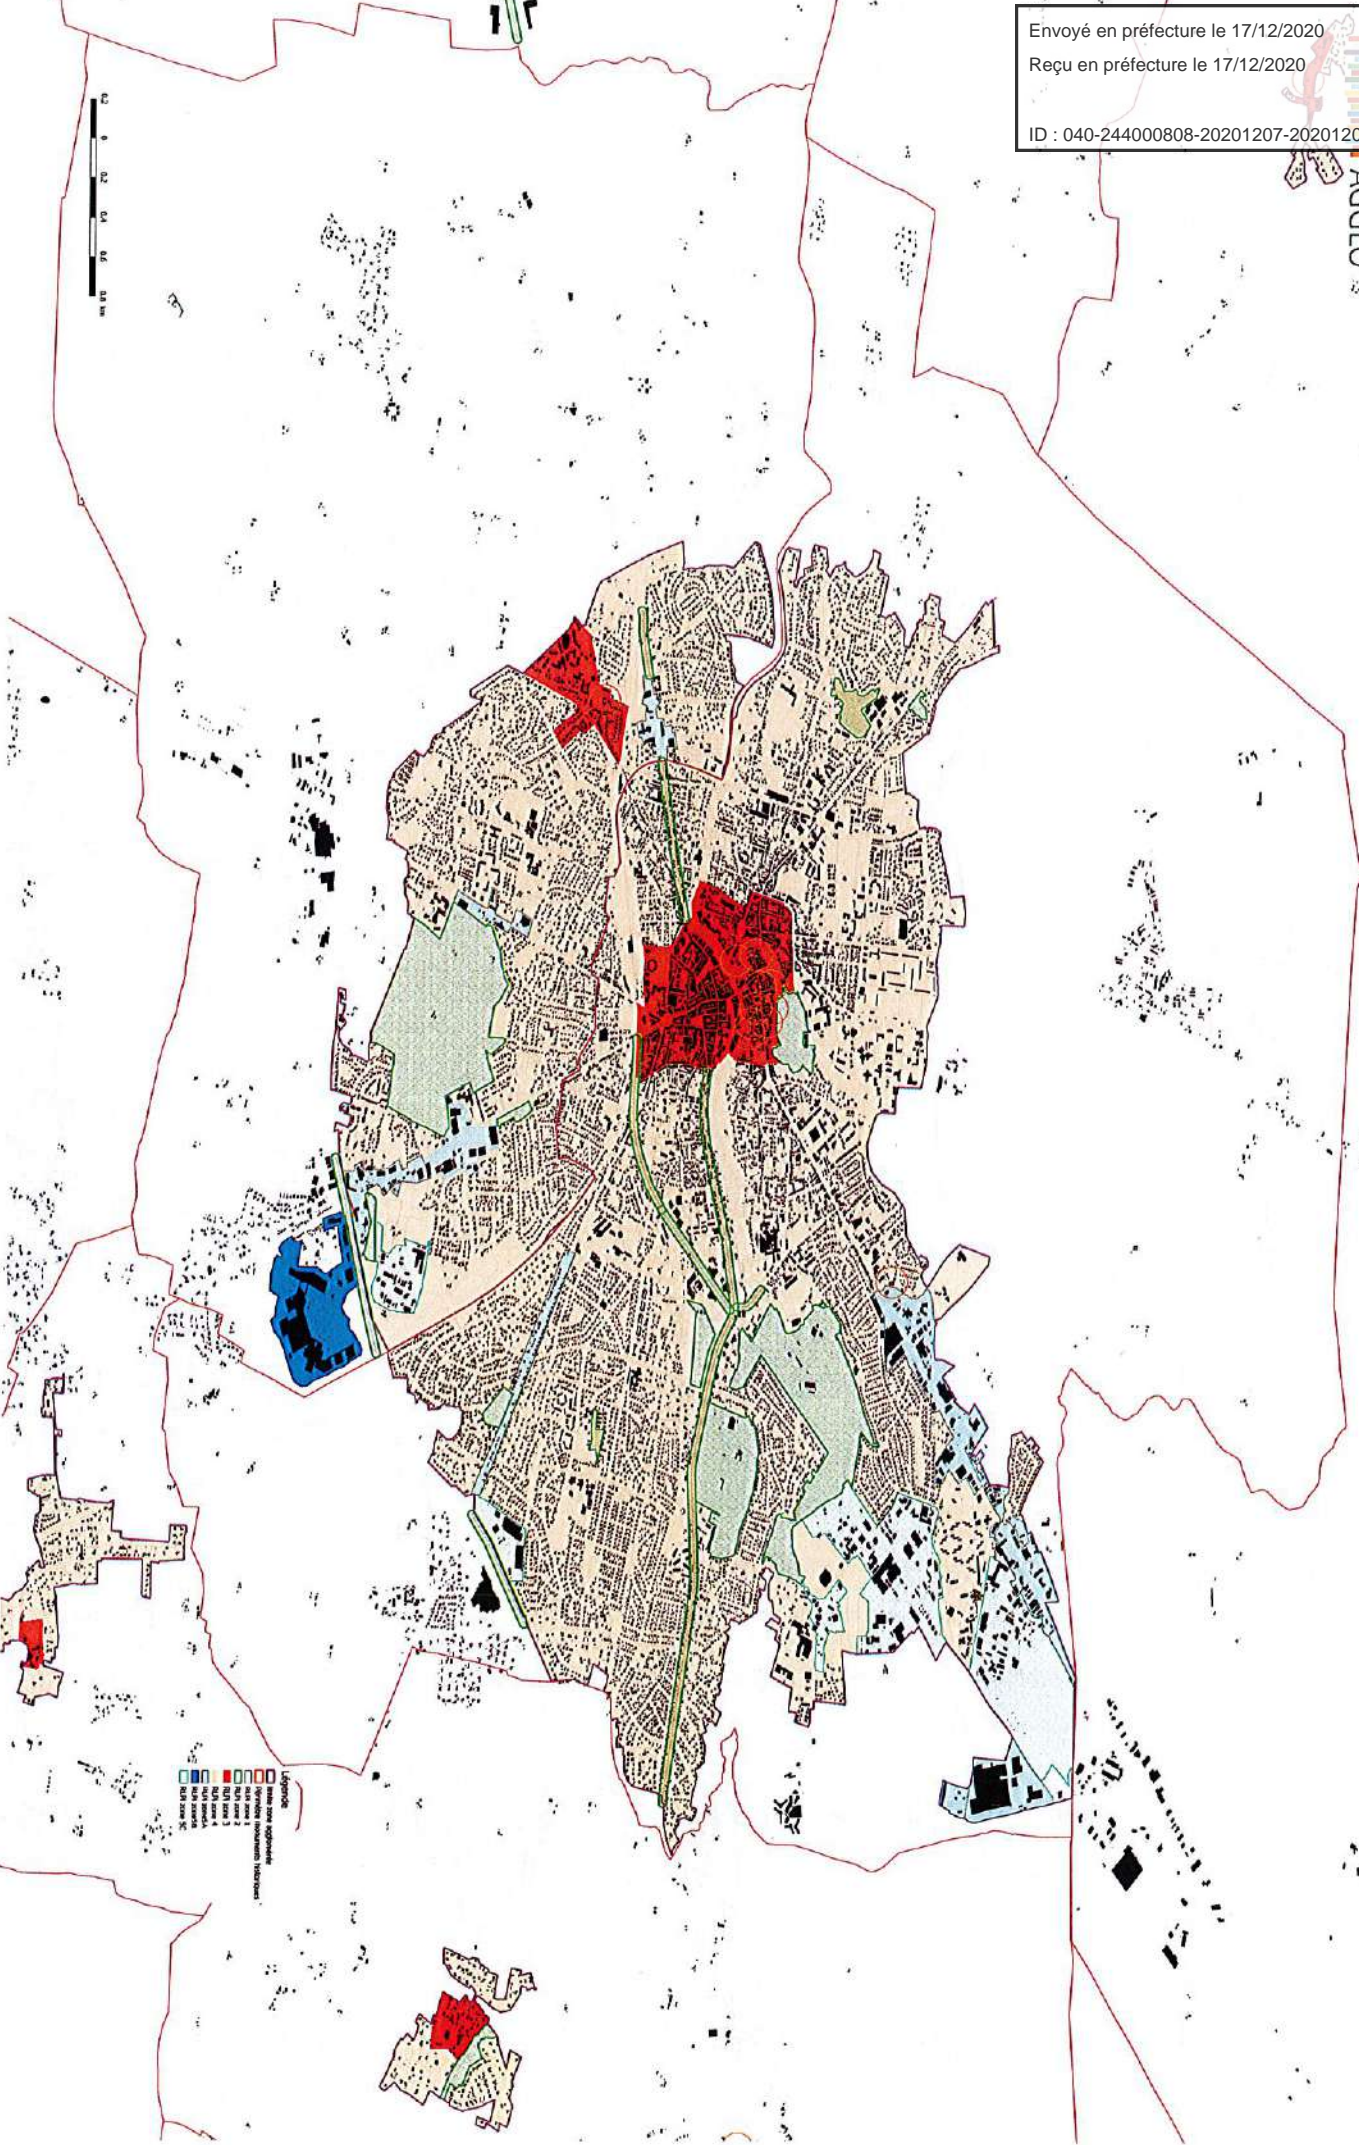

PLAN DE ZONAGE RLPi - COMMUNES DE MONT-DE-MARSAN ET SAINT-PIERRE DU MONT